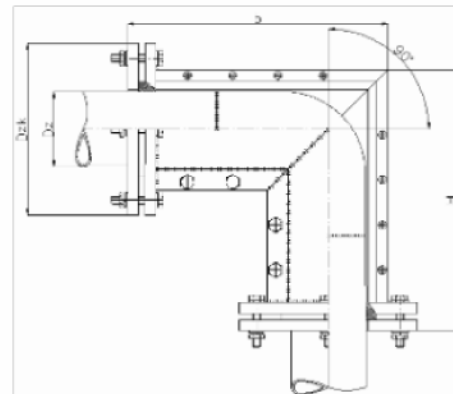

SKŁADY „ŻELIWIARZ”

2. 382. I. CENNIK PODSTAWOWY MATERIAŁY SIECI WODOCIĄGOWE OBEJMA NAPRAWCZA NA ŁUK RURY STALOWEJ EDYCJA I 2014. STAN NA DZIEŃ 2014.02.01

Obejma naprawcza na łuk rury stalowej

Materiały złączone:

- **nakrętki:** ocynkowane galwanicznie wg DIN 934, PN-82144,
- **podkładki:** ocynkowane galwanicznie wg DIN 126, PN-82005,
- **śruby:** ocynkowane galwanicznie wg DIN 931.

Na życzenie klienta śruby podkładki, nakrętki ze stali nierdzewnej

Materiał (tuleja, korpus, pierścień dociskowy): stal konstrukcyjna wg PN – 93/H – 84019,

Pokrycie powierzchni: farba epoksydowa atest PZH na kontakt z wodą pitną,

Uszczelnienie: guma zgodnie z PN-EN 681-1 atest PZH na kontakt z wodą pitną.